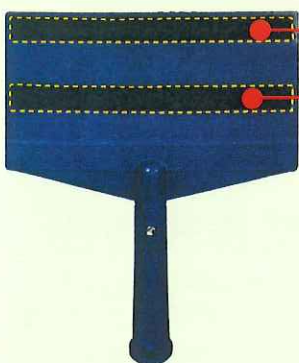

1月からの新製品! 蔵王産業 ナノエッジ

NEW!

ハードフロア洗浄用 ナノエッジ

超小型 振動ポリッシャー

- 軽量コンパクトながら 4,100rpm の超高速回転で、短時間に驚きの洗浄効果を発揮します。
- 小型なので、従来の床洗浄機やポリッシャーではアクセスできなかった狭いエリアやトイレ周り、段階なども簡単に洗浄できます。
- モップ掛けのように使えるので、楽な姿勢で作業ができます。

山崎産業からの新製品

プロテック

高所用ボードワイパー

- ヘッドが一体成型で適度にしなり、壁や天井の拭き作業が効率的に行えます。
- 両面が面ファスナーで、ヘッドにハンドパットサイズ最貧が取付可能です。
- 伸縮ポールに取付可能です。

両面に面ファスナー2カ所

片面にドライ清掃用パット
スーパー防水ラグ 250
¥1,200

片面にウエット清掃用パット
ハイマジックウエットモップ SP
¥1,000

高所作業用伸縮ポール
伸縮ポール 0.9m
¥3,850

別売で

しなって壁面にフィット

伸縮ポールと併せてお使い
いただいで高所作業を快適
に!
両面つかえるので面ごとに
用途を分けてお使いいた
だけます。

仕切付きバケツⅡ Partition with bucket Ⅱ

Partition variation 仕切板の付け替えで多彩なニーズに対応

4分別

6分別

4分別+4分別

雪かきポリスコップ

- ・皿/グリップ：ポリエチレン
 - ・柄：天然木
 - ・343mm×1160mm
- 【写真右】

加藤産業ホームページ随時更新中!

新製品情報から、マシン動画、お得なキャンペーン情報まで随時更新していますので是非是非、ご覧になってください!!

URL <http://www.kato-sangyo.co.jp>

新年号 編集責任者/飛 鋪 祐 太

新年明けましておめでとうございます。本年も宜しくお願い申し上げます。