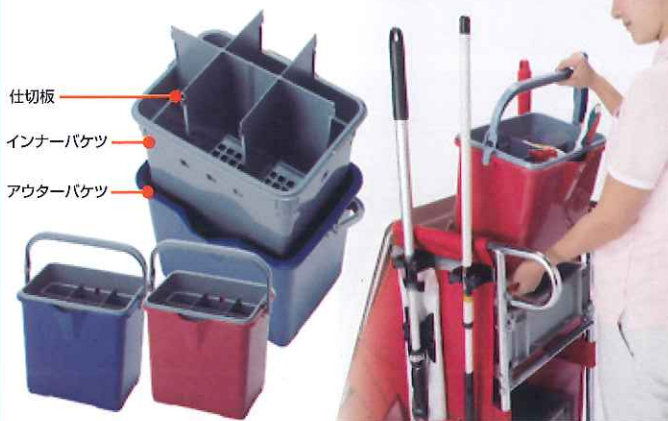

1月からの新製品! 蔵王産業 ナノエッジ

NEW!

ハードフロア洗浄用 ナノエッジ

超小型 振動ポリッシャー

- 軽量コンパクトながら 4,100rpm の超高速回転で、短時間に驚きの洗浄効果を発揮します。
- 小型なので、従来の床洗浄機やポリッシャーではアクセスできなかった狭いエリアやトイレ周り、段階なども簡単に洗浄できます。
- モップ掛けのように使えるので、楽な姿勢で作業ができます。

山崎産業からの新製品

プロテック

高所用ボードワイパー

- ヘッドが一体成型で適度にしなり、壁や天井の拭き作業が効率的に行えます。
- 両面が面ファスナーで、ヘッドにハンドパットサイズ最貧が取付可能です。
- 伸縮ポールに取付可能です。

両面に面ファスナー2カ所

片面にドライ清掃用パット
スーパー防水ラグ 250
¥1,200

片面にウエット清掃用パット
ハイマジックウエットモップ SP
¥1,000

高所作業用伸縮ポール
伸縮ポール 0.9m
¥3,850

別売で

しなって壁面にフィット

伸縮ポールと併せてお使い
いただいで高所作業を快適
に!
両面つかえるので面ごとに
用途を分けてお使いいた
だけます。

仕切付きバケツⅡ Partition with bucket Ⅱ

Partition variation 仕切板の付け替えで多彩なニーズに対応

4分別

6分別

4分別+4分別

6分別+4分別

(底仕切板+カップ)
※アウターバケツ用仕切板セット

(底仕切板+カップ)
※アウターバケツ用仕切板セット

付け替え可能な仕切板とオプション部品で、現場のニーズに合わせて資機材を収納。トイレ清掃から各種メンテナンスまで幅広く活躍します。

大一産業株式会社

バッテリー式マルチポリッシャー

スクラブ・ランチャー

簡単、楽しい、スピーディー
そしてキレイ。